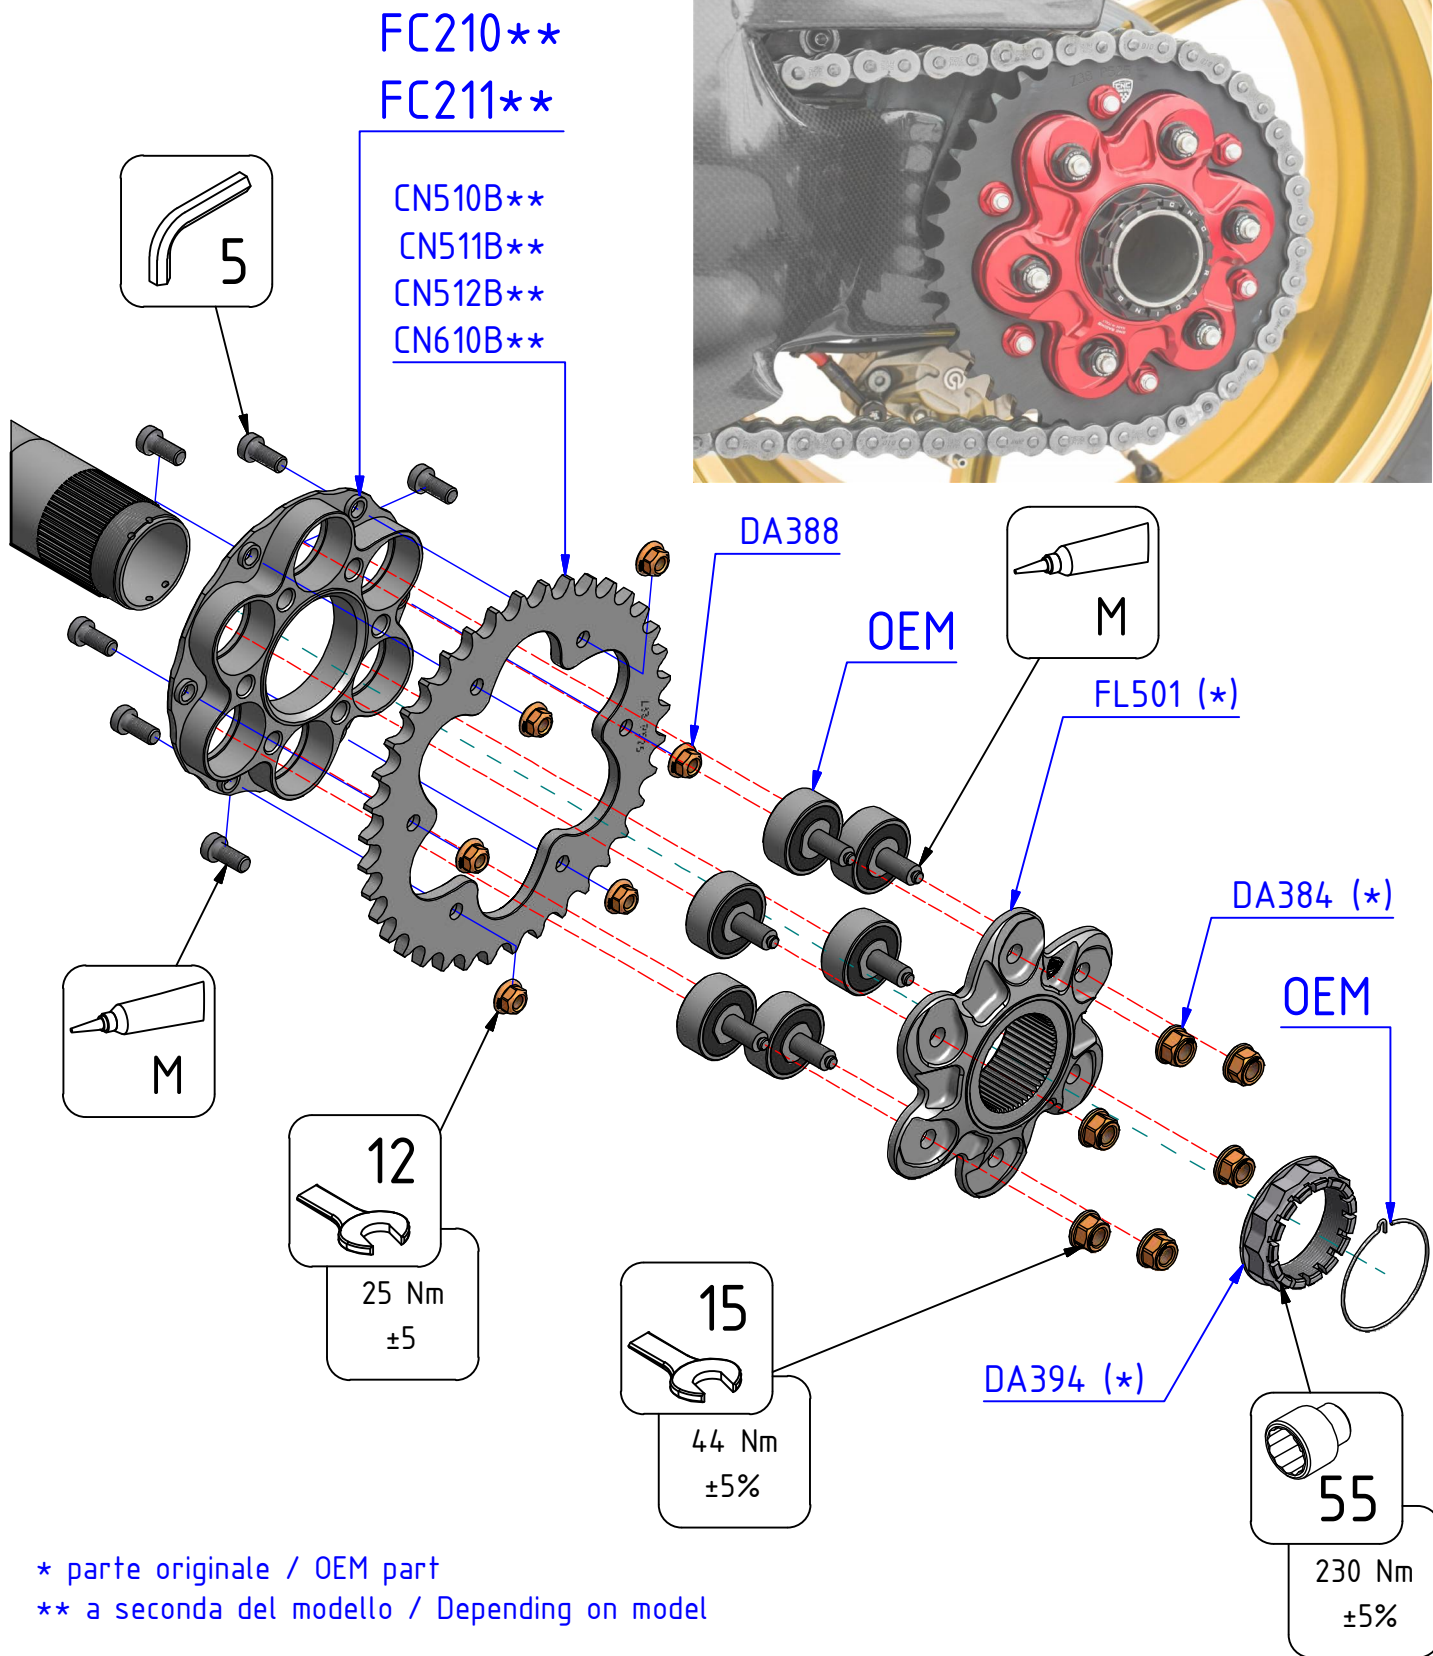

ATTENZIONE: Il montaggio del prodotto deve essere eseguito da personale specializzato  
 WARNING: The mounting of the product it must be realized from staff specialist

\* parte originale / OEM part  
 \*\* a seconda del modello / Depending on model

	Pulire e/o sgrassare Clean and/or degrease	Bloccare con frenafilettdi di tenuta: - L= Leggera - M= Media - S= Forte. Lock on with the follow threadlock: L= Light hold - M= Medium hold - S= Strong hold.	Lubrificare ✓ / Non lubrificare ✗ Lubricate ✓ / Do not lubricate ✗
--	---	---	---

ART:  
 FC210/FC211

ISTRUZIONI / INSTRUCTION  
 PORTA CORONA  
 CUSCH DRIVEHUB FLANGE  
 DUCATI  
 VARI MODELLI

A termini di legge ci riserviamo la proprietà di questo disegno con divieto di riproduzione o di renderlo noto a terzi senza nostra autorizzazione. / Pursuant to law, we reserve the ownership of this drawing with prohibition to copy or disclosed to third parties without our authorization.